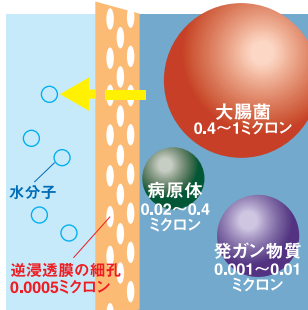

圧力タンクを別途で増設可能。用途に応じてお見積り致します。

オフィス・施設・
中型店舗向き

世界標準の安全性と信頼性。業界で最も注目されている、RO(逆浸透膜浄水)システム。

体内革命 & 体内美容 毎日の水で変わる健康と美容。

全体の約60%が水分で構成されている私たちの身体。血液は約90%が水分です。だれもが毎日2〜3リットルの水を摂取していますが、もしその水が汚染されていると、アトピー性皮膚炎を含む様々な現代病や、環境ホルモン物質の摂取による生殖機能への影響など、また血液が不健康な状態になる事での脳梗塞や心筋梗塞といった病気になりやすくなるなど、身体に悪影響を及ぼす可能性が極めて高くなります。そして、美容にとって最大の敵は血液の汚れ。

シワなどは細胞内の水分が不足し、皮下組織が縮んでしまうことなどが原因であり、吹き出物なども水分の新陳代謝ができていない現われです。だから、きれいな血液を健康に循環させることが健康できれいな肌を維持する事につながるわけです。

不純物や汚染のない「純水」を毎日提供できるウォータープラネットの浄水システムなら、きれいな血液で体内から健康と美容に貢献します。

※RO(逆浸透膜浄水)方式は、米国航空宇宙局(NASA)や国際オリンピック委員会(I.O.C.)、自衛隊・P.K.O派遣時にも採用されている最先端の浄水システムです。

従来の浄水器とは全く違う考え方。

逆浸透膜は、動植物が水分や栄養素を体内細胞に取り入れる浸透圧の原理を応用したろ過システムです。

生物・化学汚染にも完全対応。

右図のように、RO方式は逆浸透膜の細孔を利用して、純水と廃棄水とに分けるシステム。ダイオキシンや環境ホルモンも完全に除去します。その能力は、尿や海水はおろか猛毒の青酸化合物やウイルスなどの病原菌を含む汚水からでも安全な水を造り出す、世界水準・最先端の浄水システムです。