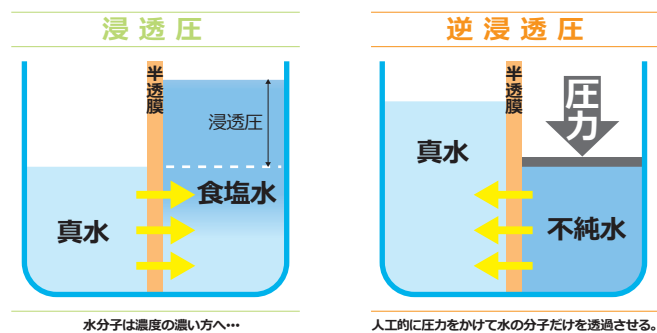

圧力タンクを別途で増設可能。用途に応じてお見積り致します。

オフィス・施設・
中型店舗向き

世界標準の安全性と信頼性。業界で最も注目されている、RO(逆浸透膜浄水)システム。

体内革命 & 体内美容 毎日の水で変わる健康と美容。

全体の約60%が水分で構成されている私たちの身体。血液は約90%が水分です。だれもが毎日2〜3リットルの水を摂取していますが、もしその水が汚染されていると、アトピー性皮膚炎を含む様々な現代病や、環境ホルモン物質の摂取による生殖機能への影響など、また血液が不健康な状態になる事での脳梗塞や心筋梗塞といった病気になりやすくなるなど、身体に悪影響を及ぼす可能性が極めて高くなります。そして、美容にとって最大の敵は血液の汚れ。

シワなどは細胞内の水分が不足し、皮下組織が縮んでしまうことなどが原因であり、吹き出物なども水分の新陳代謝ができていない現われです。だから、きれいな血液を健康に循環させることが健康できれいな肌を維持する事につながるわけです。

不純物や汚染のない「純水」を毎日提供できるウォータープラネットの浄水システムなら、きれいな血液で体内から健康と美容に貢献します。

※RO(逆浸透膜浄水)方式は、米国航空宇宙局(NASA)や国際オリンピック委員会(I.O.C.)、自衛隊・P.K.O派遣時にも採用されている最先端の浄水システムです。

従来の浄水器とは全く違う考え方。

逆浸透膜は、動植物が水分や栄養素を体内細胞に取り入れる浸透圧の原理を応用したろ過システムです。

生物・化学汚染にも完全対応。

右図のように、RO方式は逆浸透膜の細孔を利用して、純水と廃棄水とに分けるシステム。ダイオキシンや環境ホルモンも完全に除去します。その能力は、尿や海水はおろか猛毒の青酸化合物やウイルスなどの病原菌を含む汚水からでも安全な水を造り出す、世界水準・最先端の浄水システムです。